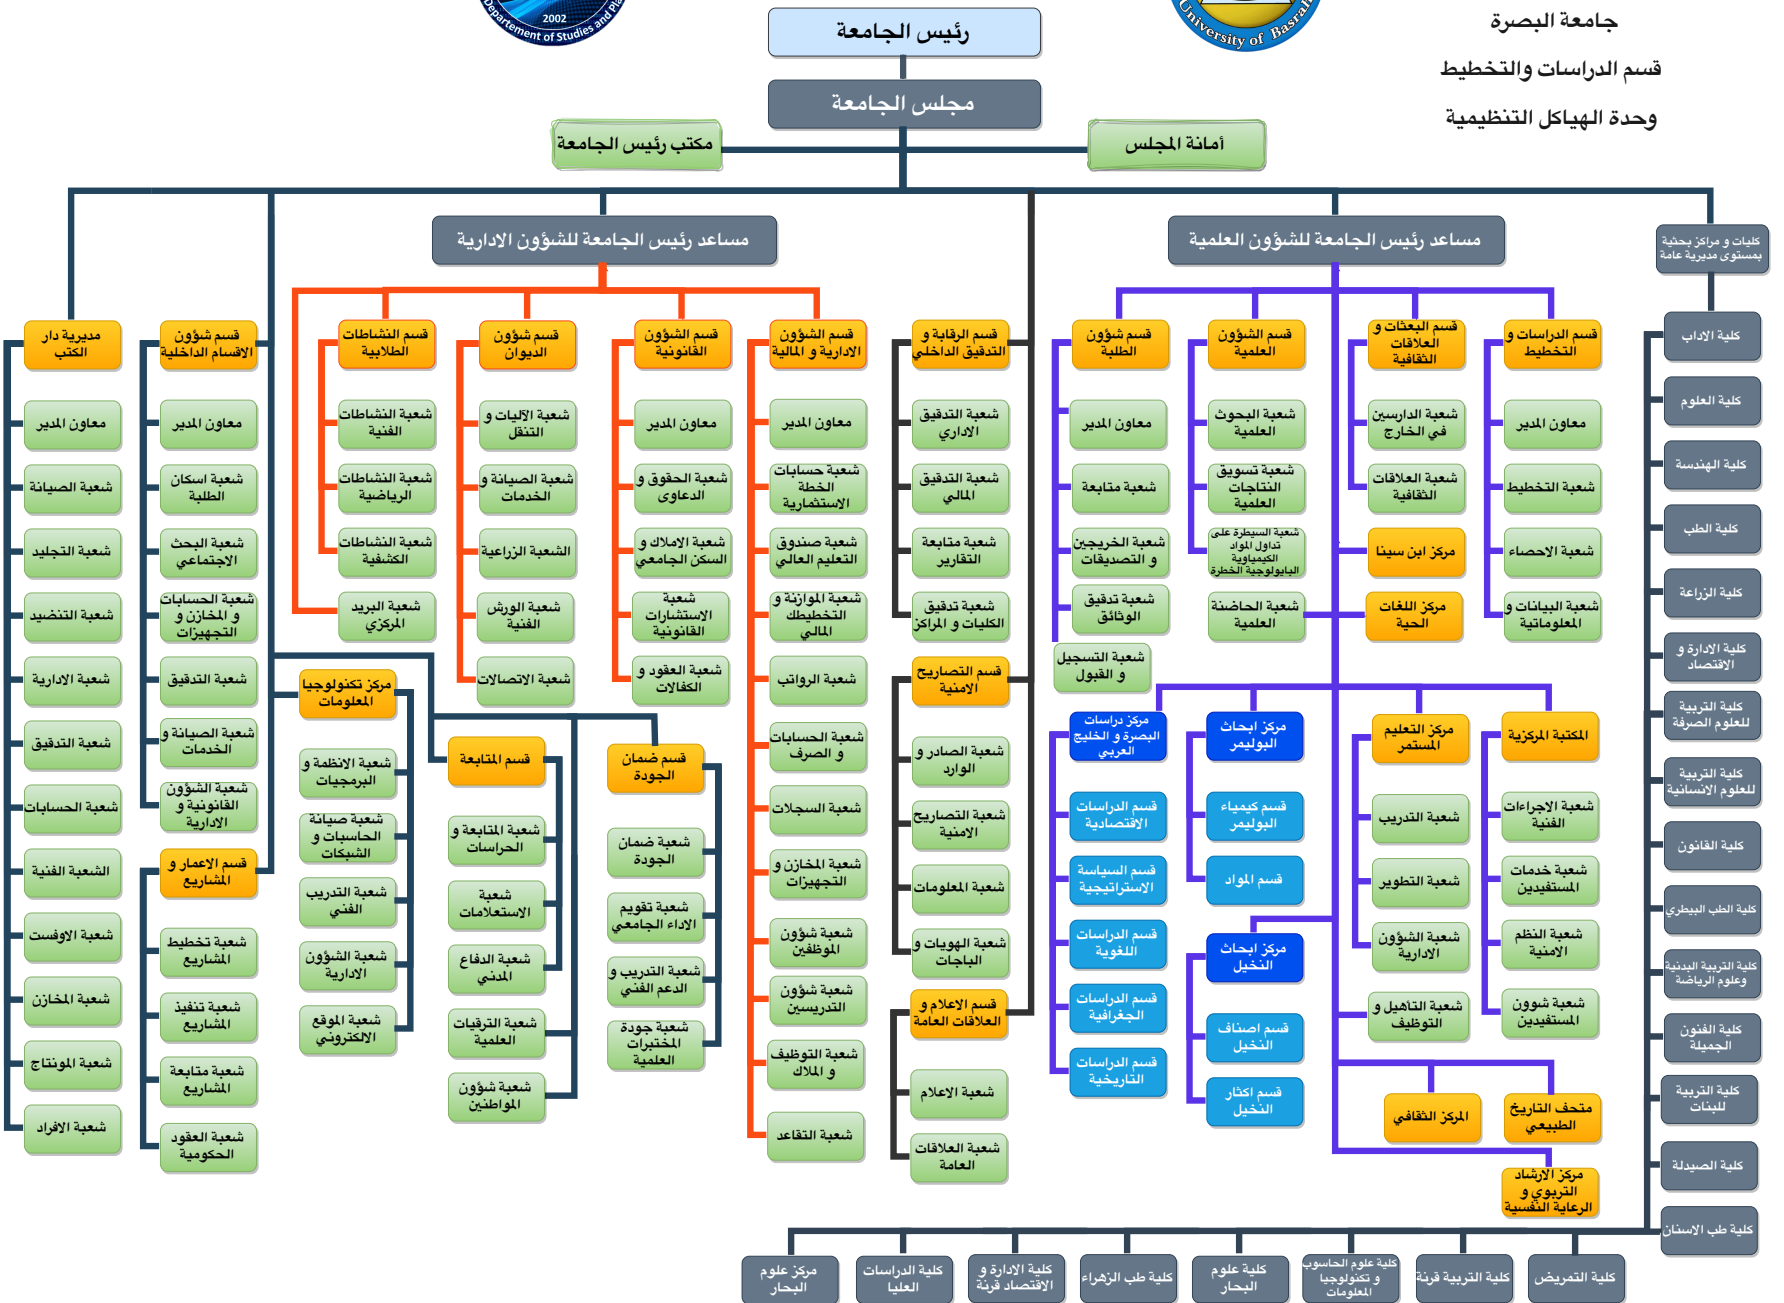

# الهيكل التنظيمي لجامعة البصرة

جمهورية العراق  
وزارة التعليم العالي و البحث العلمي  
جامعة البصرة  
قسم الدراسات والتخطيط  
وحدة الهياكل التنظيمية

## مفتاح الهيكل التنظيمي

يرتبط التشكيل بشكل مباشر بالسيد رئيس الجامعة  
يرتبط التشكيل بشكل مباشر بالسيد المساعد للشؤون العلمية  
يرتبط التشكيل بشكل مباشر بالسيد المساعد للشؤون الادارية

- رئيس الجامعة
- كلية او تشكيل يديره مدير عام
- مركز بحثي
- قسم علمي في مركز بحثي
- قسم اداري
- شعبة ادارية